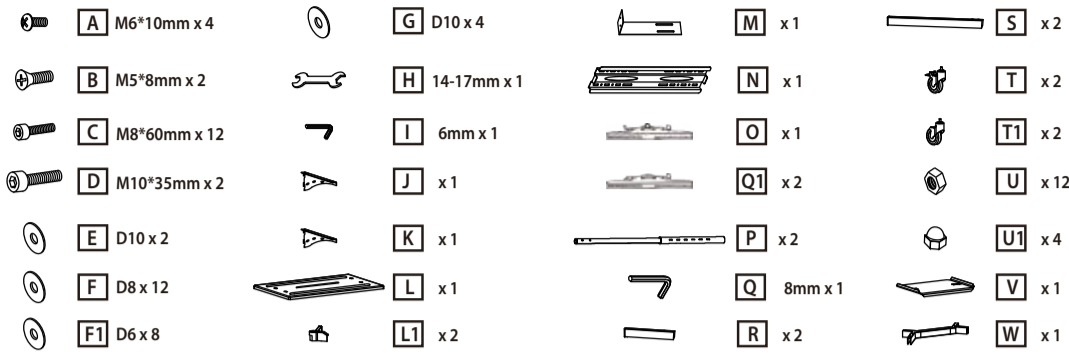

DE Kompilation • EN Complectation • RU Комплектация • UA Комплектація • BY Камплектацыя •  
KZ Комплектациясы • GE კომპლექტაცია • MD Deplinătatea asortimentului

DE Notwendigen werkzeuge • EN Necessary tools •  
RU Необходимые инструменты • UA Необхідні інструменти •  
BY Необходимы прылады • KZ Қажетті құрал-саймандар •  
GE საჭირო ინსტრუმენტი • MD Instrumente necesare