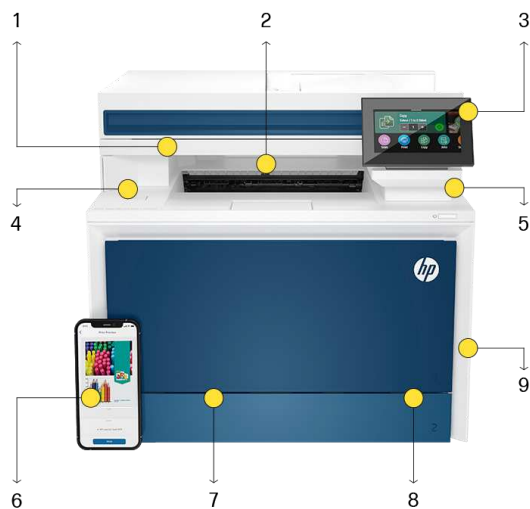

Настройка и управление с помощью единой информационной панели²

- Подключайтесь к любым принтерам из своего парка устройств. Надежные функции и интеллектуальные инструменты помогают вашим сотрудникам работать эффективнее, где бы они ни находились.
- Управляйте централизованно всеми устройствами печати. HP Web Jetadmin позволяет легко добавлять и обновлять устройства, решения и политики.³
- Управляйте централизованно всеми устройствами печати. HP Web Jetadmin позволяет легко добавлять и обновлять устройства, решения и политики.³

Обзор продукта

1. Автоматическая двусторонняя печать и сканирование
2. Скорость печати до 33 стр/мин (A4), стандартная емкость лотка 300 листов
3. Цветной сенсорный экран диагональю 4,3"
4. Высокоскоростные порты USB, встроенный интерфейс Fast Ethernet
5. Предварительно настроенные параметры безопасности
6. Приложение HP Smart для управления с мобильных устройств
7. Разработан для рабочих групп численностью до 10 пользователей
8. Реалистичные цвета благодаря тонеру HP TerraJet
9. Печать и сканирование с использованием накопителя, подключенного к порту USB